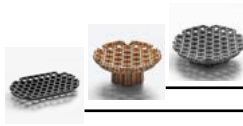

FICHE TECHNIQUE

Coupelles bois

Cross.
design Think Studio

FICHE TECHNIQUE

Coupelles

MARQUE	THINGG
DESIGNER	Thinkk Studio
TYPE	Coupelles
ANNEE	2016
DESCRIPTION	CROSS tray appartient à un ensemble de lampes et plateaux. La collection CROSS s'inspire des techniques traditionnelles du « Kagome » au Japon ou « Chalorm » en thailande. Utilisé dans les domaines de la vannerie pour garantir une grande résistance et rigidité, Le Kagome se caractérise par un modèle de structure géométrique appelé « pavage trihexagonale », composé de triangles équilatéraux et d'hexagone. On retrouve cette structure particulière dans certains minéraux (la jarosite par exemple). Le concept de cette collection est d'utiliser cette technique traditionnelle avec les outils modernes de découpe laser. Le résultat est un objet géométrique et élégant.
ENVIRONNEMENT	Interieur
MATERIAUX	Bois (mdf) laqué
COLORIS	Naturel, jaune, noir ou gris
DIMENSIONS	23 x 23 x 10 (large) / 37 x 22 x 4 (medium) / 30 x 30 x 7 (small)
OPTIONS DE PERSONNALISATION	Coloris, dimensions
POIDS	0.3 kg chacun
LE DESIGNER	<p>THINKK Studio est fondé en 2007 par Decha Archjananun et Ploy Theerachai, après des études d'architecture au KMITL et de design à l'ECAL. Selon les mots de son fondateur, THINKK est fasciné par le contraste et la matière. « Nous essayons de dépasser les frontières entre l'Est et l'ouest, entre l'artisanat et l'industrie, avec des formes uniques empruntant à chacun de ces mondes »</p> <p>Il est maintenant reconnu comme l'un des designers les plus talentueux de sa génération.</p>

FICHE TECHNIQUE

COULEURS ET REFERENCES

Nom	REF	Matériau	Fonction	Prix public HT
CROSS small	SPE140309	MDF	Coupelle	190,83 €
CROSS large	SPE140235	MDF	Coupelle	232,50 €
CROSS oval	SPE140236	MDF	Coupelle	215,83 €